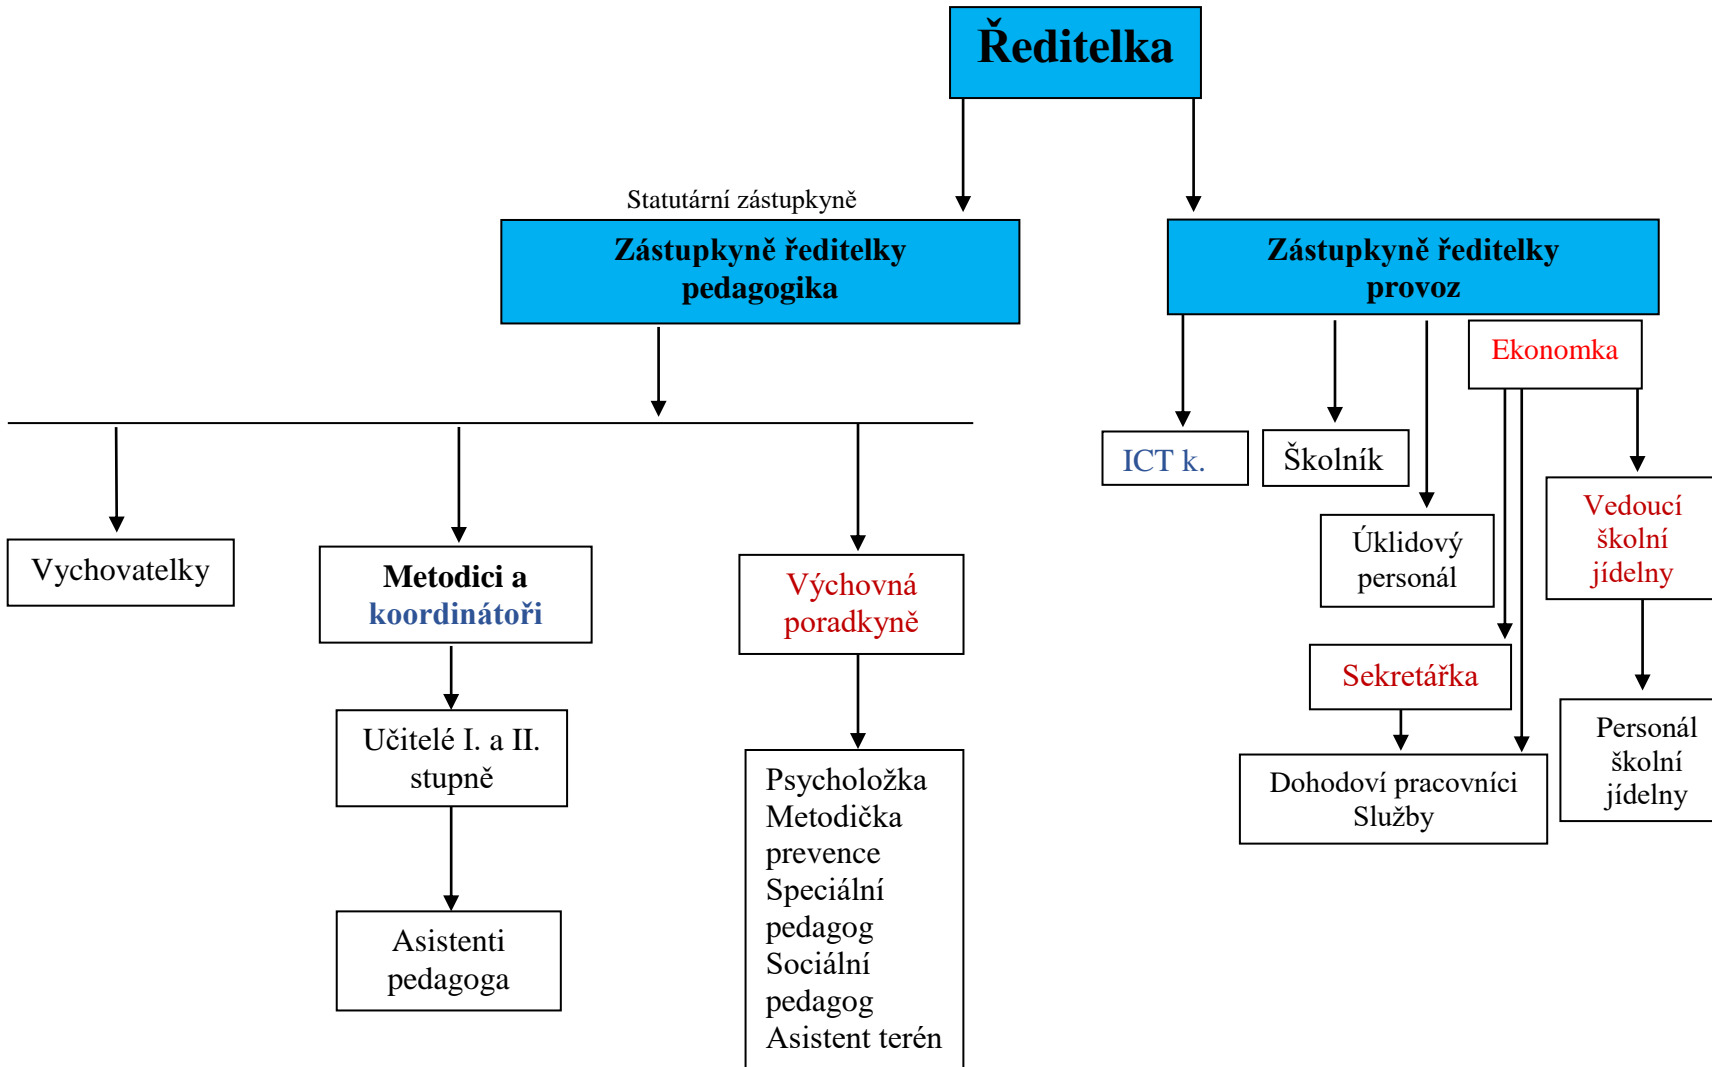

Organizační schéma školy

Pozn.: vedoucí pracovníci –

4.st. – ŘŠ,

3.st – ZŘŠ,

2.st – EKO,

1.st – VP, SEK, Ved ŠJ,

V Jirkově 27. 08. 2024